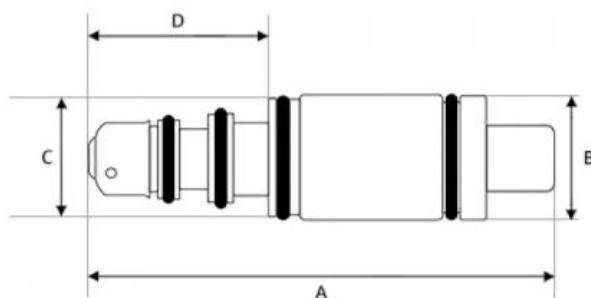

## Tulajdonságok

**FUNKCIÓ:** SZABÁLYZÓ SZELEP

**GYÁRTÓ:** DENSO

**TÍPUS:** 6SES14C

**MŰKÖDÉS:** ELEKTROMOS

**CSATLAKOZÓ:** 180°

**KÉSZLETEN:** NINCS KÉSZLETEN

## Leírás

*Elektromos szabályzó szelep Denso 6SES14C. (TOYOTA RAV4 IV / VERSO AVENSIS (2016))*

**Jelmagyarázat:** **A:** teljes hossz (mm)  
**B:** felső palást átmérő (mm)  
**C:** alsó palást átmérő (mm)  
**D:** alsó palást hossz (mm)