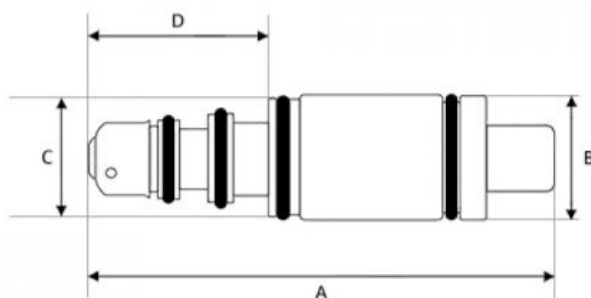

## Tulajdonságok

<b>FUNKCIÓ:</b>	SZABÁLYZÓ SZELEP
<b>GYÁRTÓ:</b>	DENSO
<b>TÍPUS:</b>	6SES14C
<b>MŰKÖDÉS:</b>	ELEKTROMOS
<b>CSATLAKOZÓ:</b>	180°
<b>KÉSZLETEN:</b>	NINCS KÉSZLETEN

## Leírás

Elektromos szabályzó szelep Denso 6SES14C. (TOYOTA RAV4 IV / VERSO AVENSIS (2016))

**Jelmagyarázat:** **A:** teljes hossz (mm)  
**B:** felső palást átmérő (mm)  
**C:** alsó palást átmérő (mm)  
**D:** alsó palást hossz (mm)