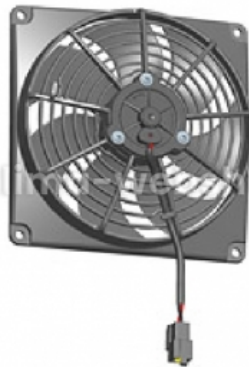

Tulajdonságok

Alkalmazás: Ventilátor

Volt: 24V

Lapát átmérő: 167 mm

Ventilátor típus: SZÍVÓ

Lapát típusa: S lapátos

Lapátok száma: 7

KÉSZLETEN: NINCS KÉSZLETEN

Leírás

Ventilátor uni. SPAL Lapátok száma: 7 Típus: SZ Lapát típus: S Feszültség: 24 V Átmérő (mm): 178,3 Lapát átmérő (mm): 167 Teljesítmény (m3/h): 430 Vastagság (mm): 58,1 Súly (kg): 0,5 Csatlakozó: W/PACK Szabvány: IP 68