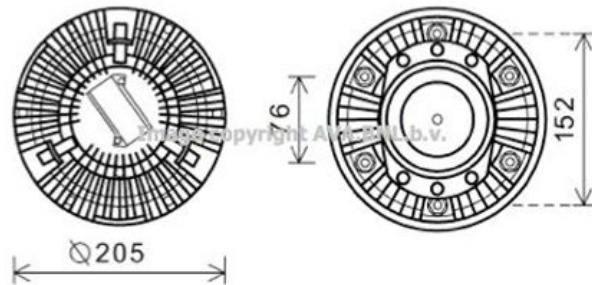

Tulajdonságok

ALKALMAZÁS: VISCO KUPLUNG

AUTÓ TÍPUS: DAF

LEÍRÁS: VISCO KUPLUNG DAF

KÉSZLETEN: NINCS KÉSZLETEN

Leírás

Visco kuplung Daf

Fan clutch 85 CF 85.CF340 *