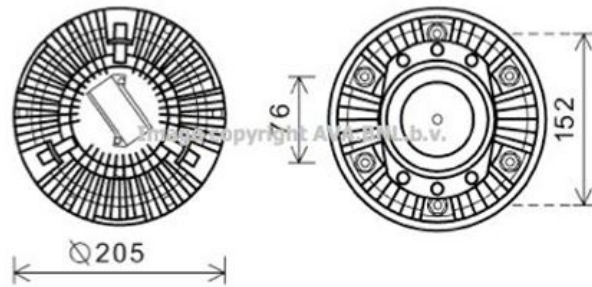

Tulajdonságok

ALKALMAZÁS: VISCO KUPLUNG

AUTÓ TÍPUS: DAF

LEÍRÁS: VISCO KUPLUNG DAF

KÉSZLETEN: NINCS KÉSZLETEN

Leírás

Visco kuplung Daf

Fan clutch 85 CF 85.CF340 *