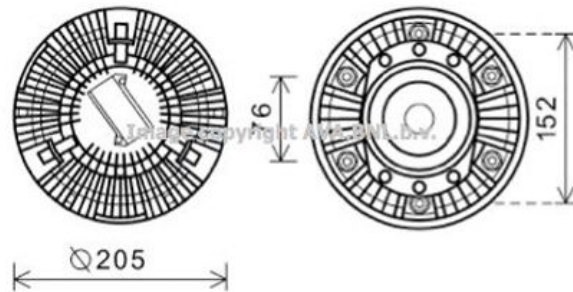

Tulajdonságok

ALKALMAZÁS: VISCO KUPLUNG

AUTÓ TÍPUS: DAF

LEÍRÁS: VISCO KUPLUNG DAF

KÉSZLETEN: NINCS KÉSZLETEN

Leírás

Visco kuplung Daf

Fan clutch 95 XF 95.380 FA *