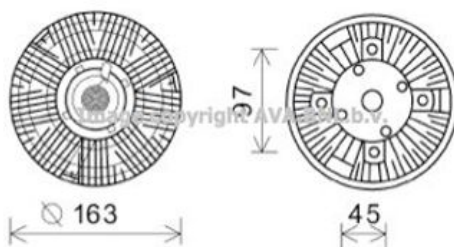

## Tulajdonságok

**ALKALMAZÁS:** VISCO KUPLUNG

**AUTÓ TÍPUS:** MAN

**LEÍRÁS:** VISCO KUPLUNG MAN

**KÉSZLETEN:** NINCS KÉSZLETEN

## Leírás

*Visco kuplung Man*

Fan clutch TG-L 7.150 \* 04/05-