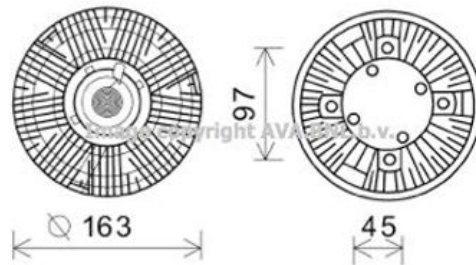

Tulajdonságok

ALKALMAZÁS: VISCO KUPLUNG

AUTÓ TÍPUS: MERCEDES-LKW, UNIMOG

LEÍRÁS: VISCO KUPLUNG MERCEDES-LKW,
UNIMOG

KÉSZLETEN: NINCS KÉSZLETEN

Leírás

Visco kuplung Mercedes-lkw, Unimog

Fan clutch Atego 712 * 10/04-