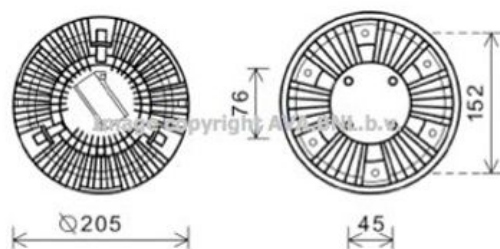

Tulajdonságok

ALKALMAZÁS: VISCO KUPLUNG

AUTÓ TÍPUS: MERCEDES-LKW, UNIMOG

LEÍRÁS: VISCO KUPLUNG MERCEDES-LKW,
UNIMOG

KÉSZLETEN: NINCS KÉSZLETEN

Leírás

Visco kuplung Mercedes-lkw, Unimog

Fan clutch Axor 1823 / K*