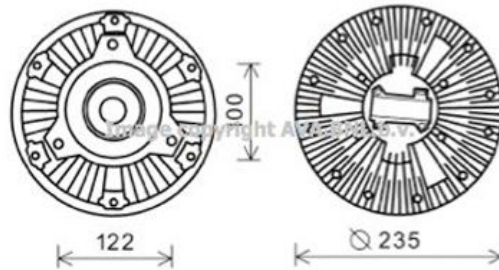

Tulajdonságok

ALKALMAZÁS: VISCO KUPLUNG

AUTÓ TÍPUS: MERCEDES-LKW

LEÍRÁS: VISCO KUPLUNG MERCEDES-LKW

KÉSZLETEN: NINCS KÉSZLETEN

Leírás

Visco kuplung Mercedes-lkw

Fan clutch Actros 4140 K / AK 03/04-