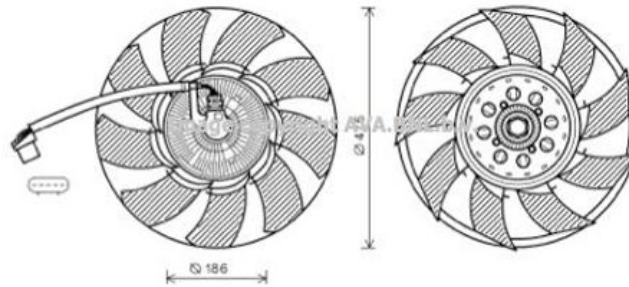

Tulajdonságok

ALKALMAZÁS: VISCO KUPLUNG

AUTÓ TÍPUS: ROVER

LEÍRÁS: VISCO KUPLUNG ROVER

KÉSZLETEN: NINCS KÉSZLETEN

Leírás

Visco kuplung Rover

Fan clutch Discovery III 4.0 i