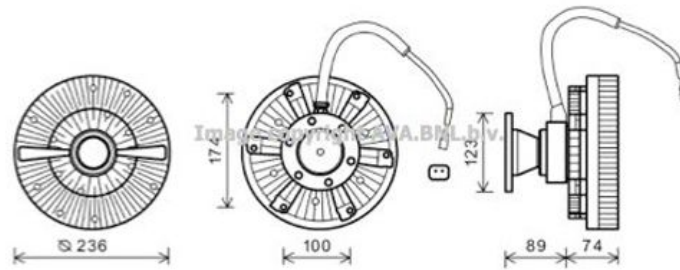

## Leírás

*Visco kuplung Scania, Átmérő: 750 mm*

Fan clutch 340 \* R (Grote Cabine)