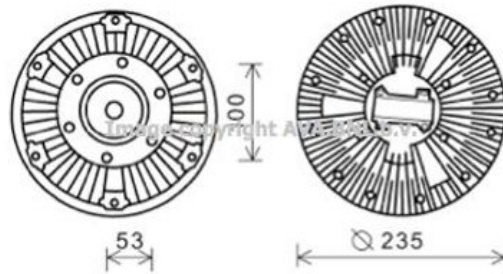

## Leírás

*Visco kuplung Scania*

Fan clutch T114 C / 310 \* 03/98-